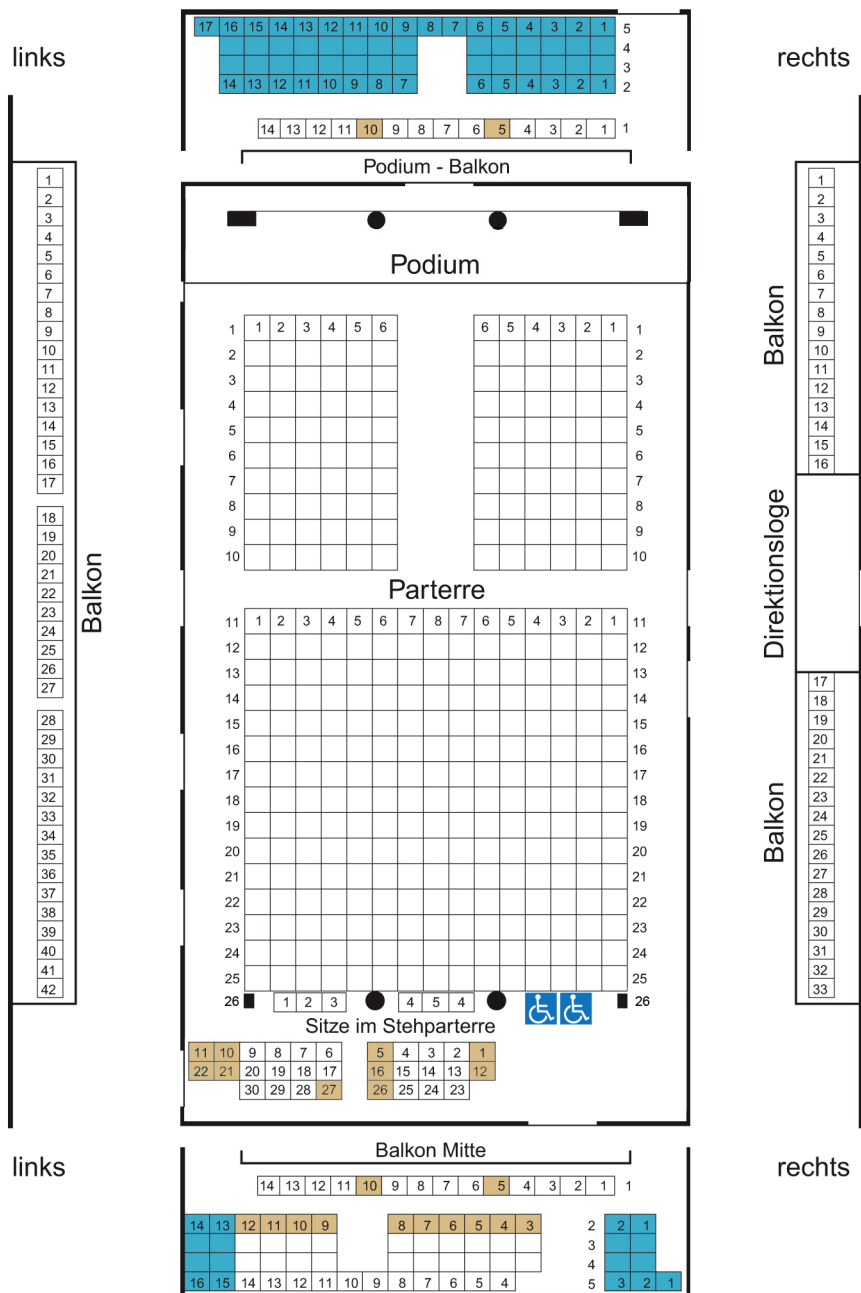

Gesellschaft der Musikfreunde in Wien Saalplan Brahms-Saal

- eingeschränkte Sicht
restricted view
- ohne Sicht
without view
- Plätze für Rollstuhlfahrer
wheelchair area